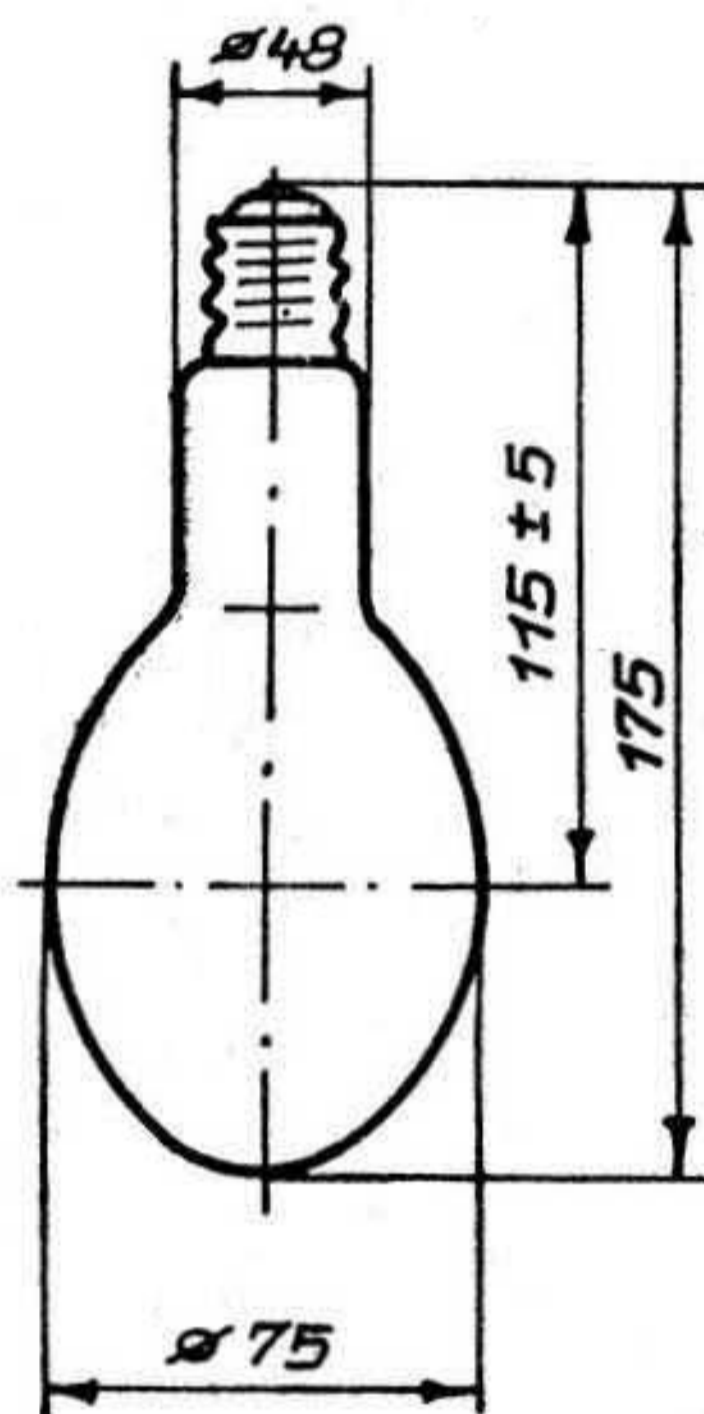

ULTRAVIOLETT-STRAHLER

Maße in mm

HQV 125

Betriebsspannung	220 V ~
Nennleistungsaufnahme (ohne Vorschaltgerät)	125 W
Strahlerspannung	125 ± 15 V
Strahlerstrom	$\approx 1,15$ A ~
Anlaufzeit	3 bis 7 min
Zündmittel	ohne