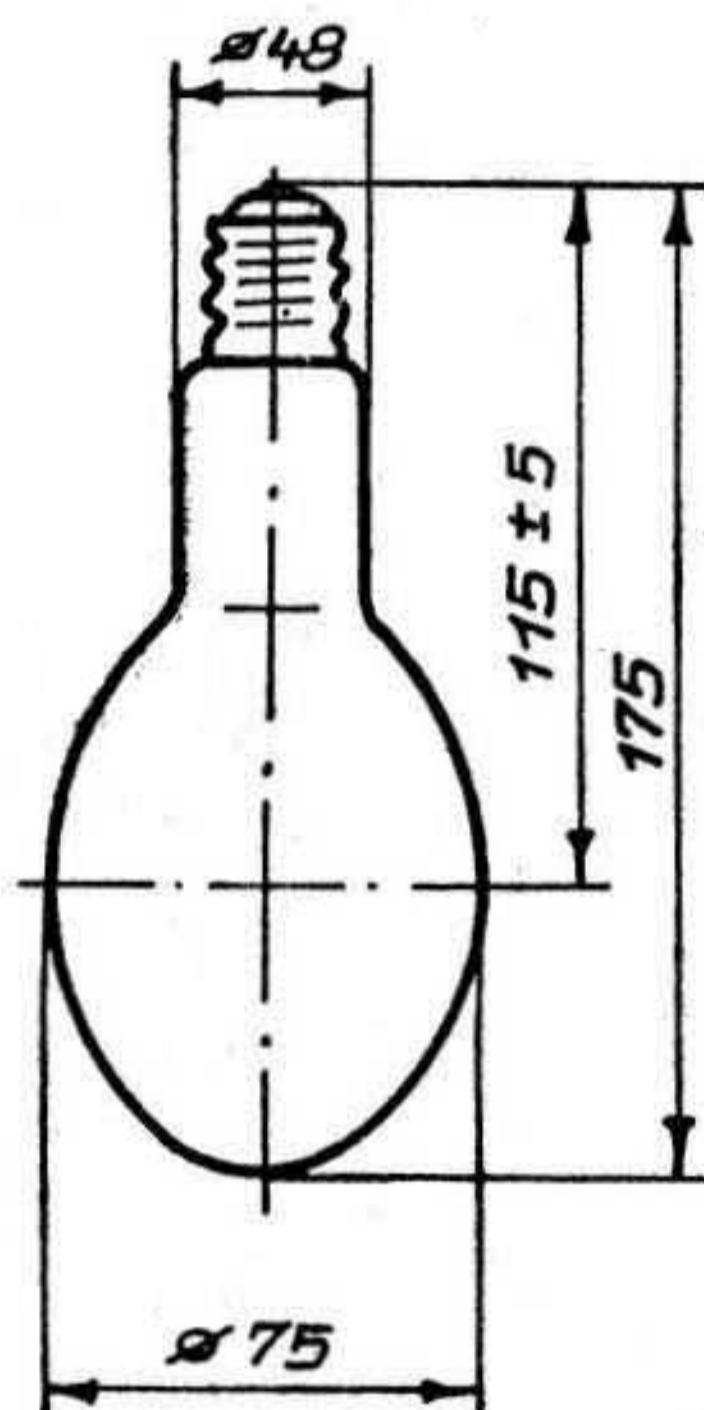

ULTRAVIOLETT-STRAHLER

Maße in mm

HQV 125

Betriebsspannung	220 V ~
Nennleistungsaufnahme (ohne Vorschaltgerät)	125 W
Strahlerspannung	125 ± 15 V
Strahlerstrom	$\approx 1,15$ A ~
Anlaufzeit	3 bis 7 min
Zündmittel	ohne